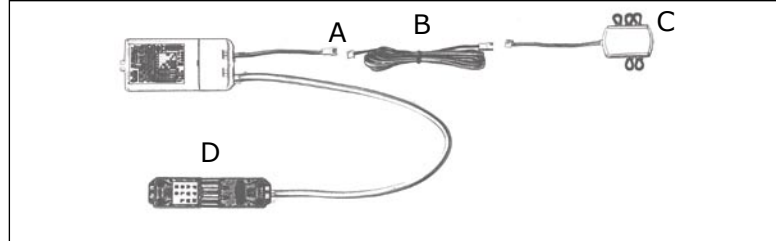

\* incl. afdekraam + knop

*Meer inbouw schakelmateriaal & contactdozen vindt u op pagina 6.4 ev.*

Standaard worden de drivers met A+C+D geleverd. Is de afstand tussen driver en spots meer dan 180 cm plaats dan een extra verlengsnoer (B) tussen driver (A) en aansluitblokje (C). Zorg ervoor dat het aansluitblokje (C) altijd bereikbaar ligt (bij één spot).