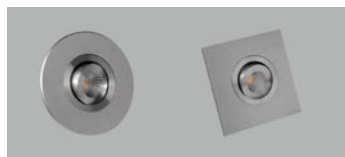

785601 Monza vierkante kantelspot **geschuurd aluminium**; **COB LED 3,3W-350mA IP44**; warm wit 2700K 300 Lumen; stralingshoek 40°; vast snoer van 100 cm + aansluitsnoer 200 cm; Buitenmaat 80 x 80 mm; uitsparing Ø 55/70 mm; hoogte 25 mm;

686301 Monza ronde kantelspot **geschuurd aluminium**; *zie verder art. 685371*