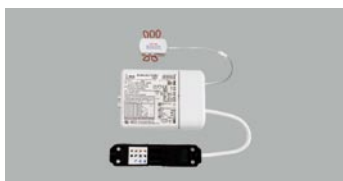

569700 Dimbare DC Maxi Jolly US LED driver 220-240V/**50W-700mA** PF ≥ 0,95
afm. 124x79x22 mm, met 10 cm aansluitsnoer mini connector plus een
6-voudig aansluitblokje en wielandstekker voor 220V en externe impulsdrukker.
Geschikt voor **1÷7 power** LED spots.

Minimale ruimte boven plafond bij uitsparing 83 mm is 80 mm

LET OP: past alleen door het gat van een Smooth armatuur