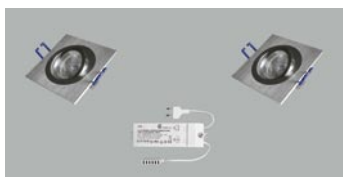

Sets halogeen inbouwspots

Onderstaande sets bestaan uit:

Aangegeven aantal armaturen, bijbehorende lamphouders, verlengsnoeren van 200 cm, halogeen koudspiegellampjes 20W en bijpassende transformator.

Meer verlengsnoeren kunnen los bijbesteld worden, zie onderaan deze pagina.

- **113912** 2 x Smooth vierkant geschuurd
- **113913** 3 x Smooth vierkant geschuurd
- **113914** 4 x Smooth vierkant geschuurd
- **113915** 5 x Smooth vierkant geschuurd
- **113916** 6 x Smooth vierkant geschuurd