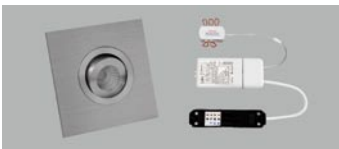

- **884712** 2 x Saturnus vierkant aluminium + driver 467700 voor puls op muur
- **884713** 3 x Saturnus vierkant aluminium + driver 467700 voor puls op muur
- **884714** 4 x Saturnus vierkant aluminium + driver 467700 voor puls op muur
- **884715** 5 x Saturnus vierkant aluminium + driver 467700 voor puls op muur
- **884716** 6 x Saturnus vierkant aluminium + driver 467700 voor puls op muur

Uitsparing Ø 55/70 mm - hoogte 25 mm - Minimale ruimte voor drivers boven plafond is 44 mm bij uitsparing 70 mm Incl. 30 cm aansluitsnoer + verlengsnoer 200 cm.