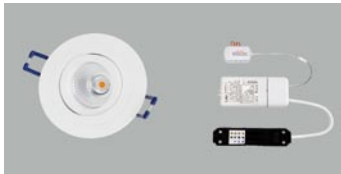

- **5213962** 2 x Smooth rond wit + driver 463700
- **5213963** 3 x Smooth rond wit + driver 463700
- **5213964** 4 x Smooth rond wit + driver 461700
- **5213965** 5 x Smooth rond wit + driver 569700
- **5213966** 6 x Smooth rond wit + driver 569700

*Uitsparing Ø 79 mm - hoogte 70 mm; incl. 30 cm aansluitsnoer + 200 cm verlengsnoer
Kijk voor de montage instructie op pagina 7.1*