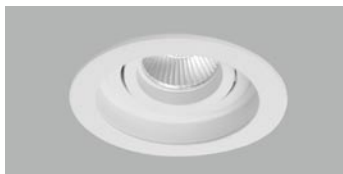

409803 Circ wit incl. powerLED SATURA 7W-700mA

409806 Circ aluminium incl. powerLED SATURA 7W-700mA
uitsparing: Ø95 mm; hoogte 90 mm; diameter Ø105 mm;