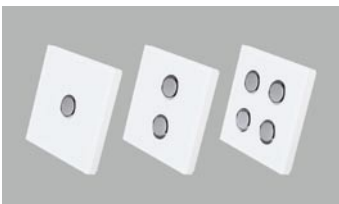

### Draadloos dimmen

**201511 MC-WALL 1; Draadloze wandzender met 1 kanaal;**

Afm. 86x86 mm, hoogte 13 mm; Incl. CR 2430 batterij.

**201512 MC-WALL 2; Draadloze wandzender met 2 kanalen;**

Deze wandzender heeft 2 kanalen. Hiermee kunt u meerdere groepen LED-verlichting apart schakelen en dimmen. Verder als art. 201511.