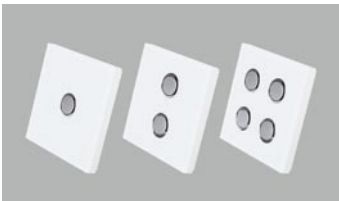

Draadloos schakelen en dimmen met pulsrelais

- **201511 MC-WALL 1; Draadloze wandzender met 1 kanaal*;**
  afm. 86x86x13 mm; Incl. CR 2430 batterij; Matchromen knop op transparante afdekplaat van acrylglas, body wit. Met deze wandzender schakelt en dimt u via 1 kanaal de spots. Deze wandzender kan op een bestaande inbouwdoos geschroefd worden, maar is ook elders te plaatsen m.b.v. bijgeleverd montage materiaal.
- **201512 MC-WALL 2; Draadloze wandzender met 2 kanalen*;**
  Deze wandzender heeft 2 kanalen. Hiermee kunt u meerdere groepen LED-verlichting apart schakelen en dimmen, bijvoorbeeld een set Smally spots en plintverlichting. (verder als art. 201511)
- **201514 MC-WALL 4; Draadloze wandzender met 4 kanalen*;**
  (verder als art. 201512)

*Bij de wandzenders voor COB spots altijd art. 201504 (zie hieronder) bijbestellen.