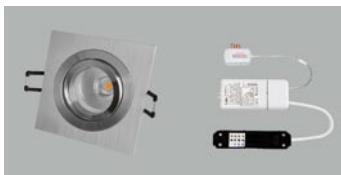

- **5213912** 2 x Smooth vierkant geschuurd aluminium + driver 463700
- **5213913** 3 x Smooth vierkant geschuurd aluminium + driver 463700
- **5213914** 4 x Smooth vierkant geschuurd aluminium + driver 461700
- **5213915** 5 x Smooth vierkant geschuurd aluminium + driver 569700
- **5213916** 6 x Smooth vierkant geschuurd aluminium + driver 569700

*Uitsparing Ø 79 mm - hoogte 70 mm; incl. 30 cm aansluitsnoer + 200 cm verlengsnoer
Kijk voor de montage instructie op pagina 7.1*