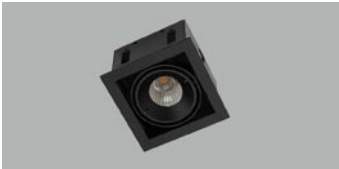

Luxe plafondspots met Satura 7W-700mA

422914 Carrera solo wit incl. powerLED SATURA 7W-700mA

422960 Carrera solo zwart incl. powerLED SATURA 7W-700mA
afmeting: 120x120 mm; *uitsparing: 110x110 mm; hoogte 90 mm**;