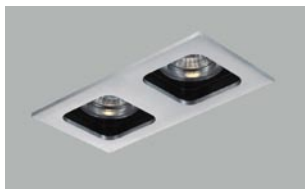

Sets Monza, Ancona Livorno NIET DIMBAAR

Smooth Wit/Alu incl. Satura 7W

Kantelspot Wit/Zwart RVS met Satura 7W

Sets met Satura 7W via PULS

Sets CÁDIZ via PULS

Luxe Plafondspots incl. Satura 7W

Carrera & Trimless incl. Satura 7W