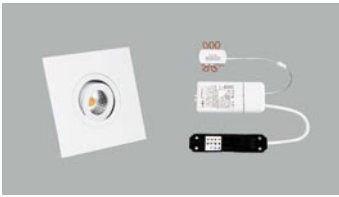

- **785642** 2 x Monza vierkant wit + driver 468340 voor puls op muur
- **785643** 3 x Monza vierkant wit + driver 468340 voor puls op muur
- **785644** 4 x Monza vierkant wit + driver 468340 voor puls op muur
- **785645** 5 x Monza vierkant wit + driver 468340 voor puls op muur
- **785646** 6 x Monza vierkant wit + driver 468356 voor puls op muur
- **785647** 7 x Monza vierkant wit + driver 468342 voor puls op muur
- **785648** 8 x Monza vierkant wit + driver 468342 voor puls op muur

Uitsparing Ø 55/70 mm - hoogte 25 mm - Minimale ruimte voor drivers boven plafond is 44 mm bij uitsparing 70 mm