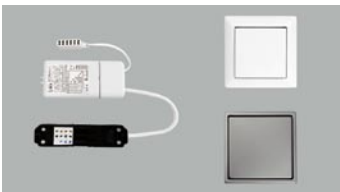

469024A Dimbare Mini Jolly LED driver 220-240V/**24Vdc-20W**;
afm.110x52x22 mm; met 6-voudige AMP verdeler
en Wielandaansluiting.

317201 Jung externe impulsdrukker kleur wit*

317202 Jung externe impulsdrukker kleur crème*

317301 Jung externe impulsdrukker kleur Edelstaal*

* incl. afdekraam + knop. Meer schakelmateriaal op pagina 6.4