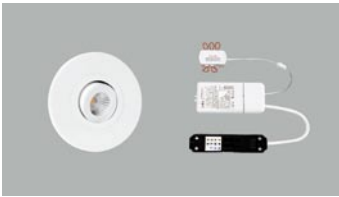

Sets Plafondspots met COB LED 3,2W-350mA 300 Lm

In/uitschakelen en dimmen met externe impulsdrukker op muur

De onderstaande sets bestaan uit:

Aangegeven aantal armaturen incl. 100 cm aansluitsnoer + 200 cm verlengsnoer + driver.

De montage instructie vindt u op pagina 7.1 en op www.matcall.nl.

Los bijbestellen: extra verlengsnoeren en de externe impulsdrukker, zie pagina 5.1.3

- **685372** 2 x Monza rond wit + driver 468340 voor puls op muur
- **685373** 3 x Monza rond wit + driver 468340 voor puls op muur
- **685374** 4 x Monza rond wit + driver 468340 voor puls op muur
- **685375** 5 x Monza rond wit + driver 468340 voor puls op muur
- **685376** 6 x Monza rond wit + driver 468356 voor puls op muur
- **685377** 7 x Monza rond wit + driver 468342 voor puls op muur
- **685378** 8 x Monza rond wit + driver 468342 voor puls op muur

Uitsparing Ø 55/70 mm - hoogte 25 mm - Minimale ruimte voor drivers boven plafond is 44 mm bij uitsparing 70 mm