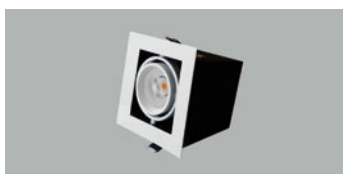

5110568 ASTA inbouwarmatuur **wit** solo incl. powerLED SATURA 7W-700mA
Uitsparing 91x100 mm; hoogte 124 mm; afm. 115x115 mm;

5110563 ASTA inbouwarmatuur **grijs** solo incl. powerLED SATURA 7W-700mA
Uitsparing 91x100 mm; hoogte 124 mm; afm. 115x115 mm;