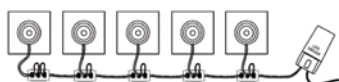

200665 Power LED verlengsnoer 200 cm met 3-voudig aansluitblokje