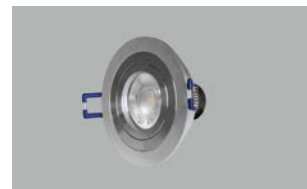

Plafondspots met GU10 LED lamp