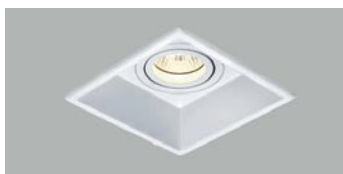

490803 Basic wit incl. powerLED SATURA 7W-700mA

490806 Basic aluminium incl. powerLED SATURA 7W-700mA
uitsparing: 115x115 mm; hoogte 100 mm; afm. 130x130 mm;