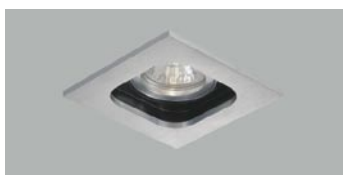

490635 Quasar solo wit/zwart incl. powerLED SATURA 7W-700mA

490665 Quasar solo alu/zwart incl. powerLED SATURA 7W-700mA
uitsparing: Ø89 mm; hoogte 93 mm; afm. 100x100 mm;