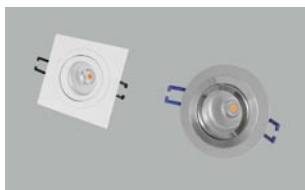

Smooth Wit/Alu incl. Satura 7W