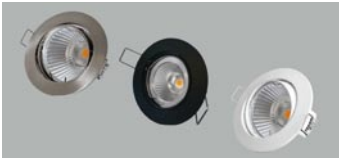

545355 Kantelspot rond RVS look;

545351 Kantelspot rond wit;

545352 Kantelspot rond zwart;

uitsparing: 70 mm; hoogte 65 mm; diameter $\varnothing$ 82 mm;

Incl. SATURA power LED lamp en verlengsnoer 200 cm