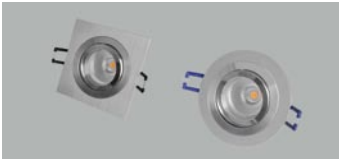

521391 Smooth vierkant geschuurd aluminium kantelbaar;

521392 Smooth vierkant wit kantelbaar;

521395 Smooth rond geschuurd aluminium kantelbaar;

521396 Smooth rond wit kantelbaar;

*uitsparing: 79 mm; hoogte 70 mm; afm. 93x93 mm; diameter $\varnothing$ 93 mm;
Incl. SATURA power LED lamp en verlengsnoer 200 cm*