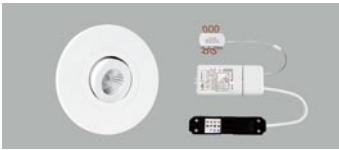

- **885672** 2 x Saturnus rond wit + driver 467700 voor puls op muur
- **885673** 3 x Saturnus rond wit + driver 467700 voor puls op muur
- **885674** 4 x Saturnus rond wit + driver 467700 voor puls op muur
- **885675** 5 x Saturnus rond wit + driver 467700 voor puls op muur
- **885676** 6 x Saturnus rond wit + driver 467700 voor puls op muur

Uitsparing Ø 55/70 mm - hoogte 25 mm - Minimale ruimte voor drivers boven plafond is 44 mm bij uitsparing 70 mm Incl. 30 cm aansluitsnoer + verlengsnoer 200 cm.