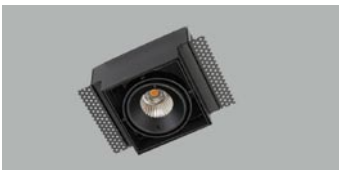

452914 Trimless solo wit incl. powerLED SATURA 7W-700mA

452960 Trimless solo zwart incl. powerLED SATURA 7W-700mA
uitsparing: 96x96 mm; hoogte 90 mm*;