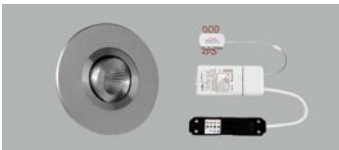

- **884612** 2 x Saturnus rond aluminium + driver 467700 voor puls op muur
- **884613** 3 x Saturnus rond aluminium + driver 467700 voor puls op muur
- **884614** 4 x Saturnus rond aluminium + driver 467700 voor puls op muur
- **884615** 5 x Saturnus rond aluminium + driver 467700 voor puls op muur
- **884616** 6 x Saturnus rond aluminium + driver 467700 voor puls op muur

Uitsparing Ø 55/70 mm - hoogte 25 mm - Minimale ruimte voor drivers boven plafond is 44 mm bij uitsparing 70 mm Incl. 30 cm aansluitsnoer + verlengsnoer 200 cm.