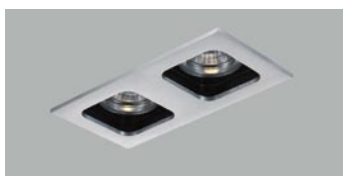

490735 Quasar duo wit/zwart incl. powerLED SATURA 7W-700mA

490765 Quasar duo alu/zwart incl. powerLED SATURA 7W-700mA
uitsparing: 2 x Ø89 mm; hoogte 93 mm; afm. 100x200 mm;